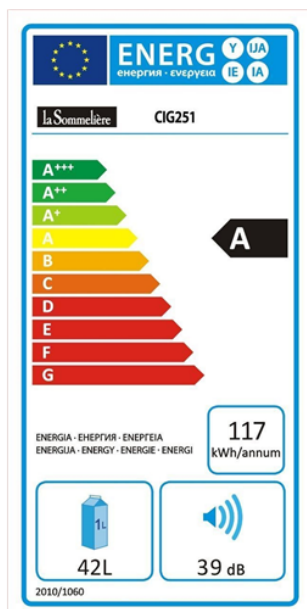

HUMIDOR CIG251

Výrobce: La Sommelière

Kód EAN: 3541361709067

Popis

- Kapacita až 250 doutníků
- Nastavitelná teplota od 10 do 22 ° C, tovární nastavení 18 ° C
- Uzamykatelné dveře, rám z nerezové oceli se zapuštěnou rukojetí, anti UV sklo
- Černý povrch skříně, 4 nastavitelné nožky
- 3 dřevěné zásuvky včetně 1 snímatelného prezentačního krytu, možnost náklonu od 0 do 30 °
- Bílé LED vnitřní osvětlení
- Nastavení vlhkosti naplněním zásobníku na vodu
- Elektronický termostat
- Digitální zobrazení teploty
- Analogový ukazatel vlhkosti
- Aktivní ventilace

RP - Recyklační poplatek

DMOC	23 990,00 Kč
RP	203,28 Kč